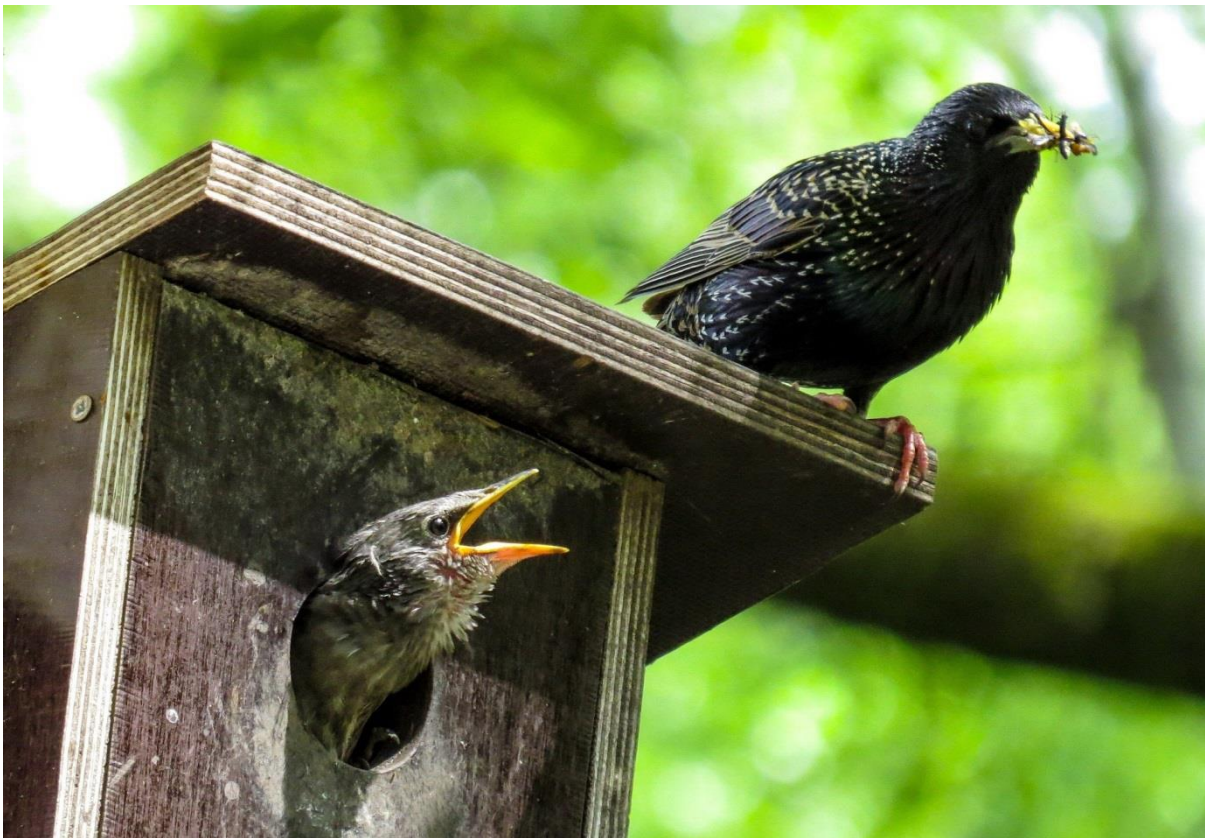

Grupa III

Tematyka na tydzień 23.03.-27.03.2020

„Powracają do nas ptaki”

Praca plastyczna : „Bocian”. Wycinamy elementy i skleamy wg wzoru :

Druk na białej kartce .

Druk na kartce czerwonej lub malujemy elementy czerwoną kredką.

Gniazda niektórych ptaków :

bociany

Gniazdo jaskółek zbudowane na murze .

Szpak robi gniazdo w budce zbudowanej przez człowieka .

Czy kukułka buduje gniazdo i wychowuje dzieci ?

Odpowiedź w filmie przyrodniczym .

https://www.youtube.com/watch?v=pNSn9eYow6s&list=RDCMUCBMNkNg2xD1BGBJ396ZaGew&start_radio=1&t=64

Karta pracy :

szpak

Wytnij wyrazy i wklej tylko wyrazy : **szpak**

spak	szbak	szpak	szpak	szgak
------	-------	-------	-------	-------